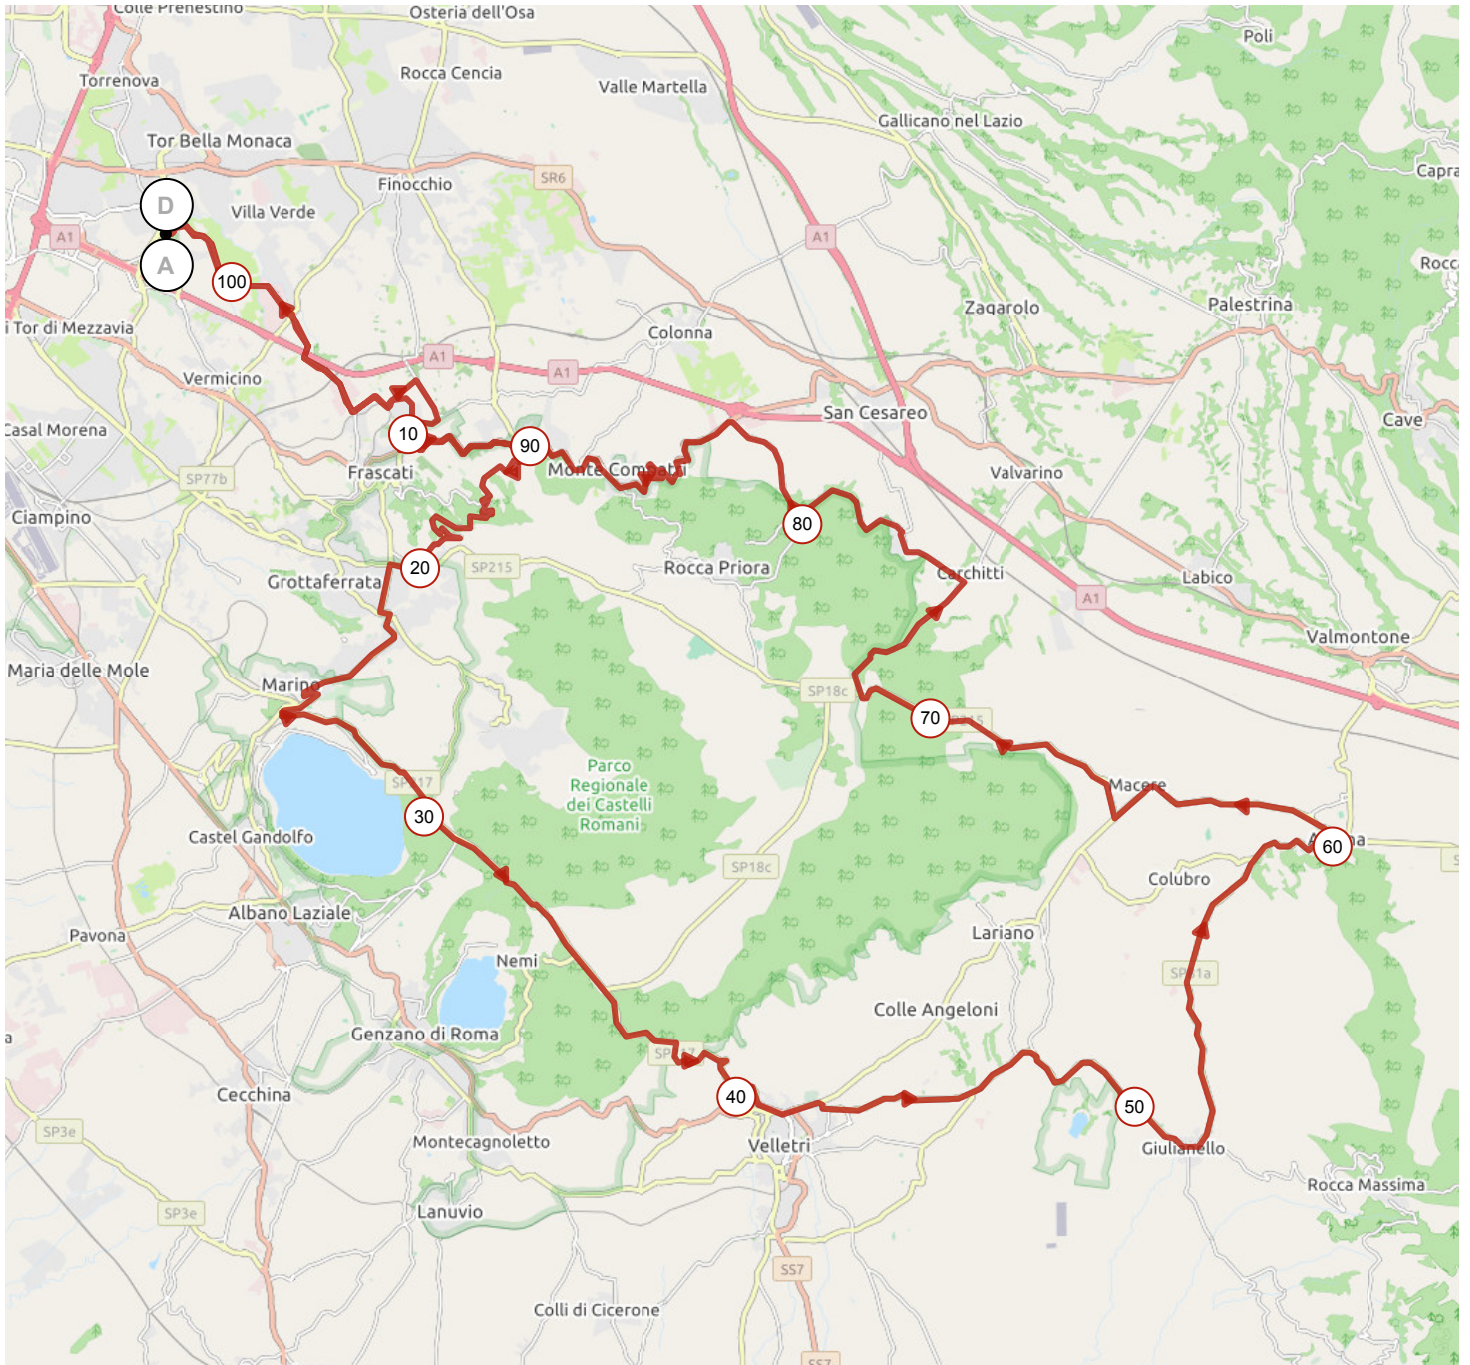

# # 12482694 | Ciclismo - Strada | Turbi Castelli completo

Colle Monfortani -> Colle Monfortani

188.33 km  $\uparrow$  1642 m  $\downarrow$  1643 m  $\blacktriangle$  77 m  $\blacktriangle$  655 m

# 12482666 | Ciclismo - Strada | Turbi Castelli corto

Colle Monfortani -> Colle Monfortani

188.33 km  $\uparrow$  1642 m  $\downarrow$  1643 m  $\blacktriangle$  77 m  $\blacktriangle$  655 m

77m 655m 1642m 1643m

3 km

# 12482675 | Ciclismo - Strada | Turbi Castelli medio  
Colle Monfortani -> Colle Monfortani  
102.244 km  $\uparrow$  1869 m  $\downarrow$  1869 m  $\blacktriangle$  76 m  $\blacktriangle$  655 m

<5% <7% <10% <15% >15%