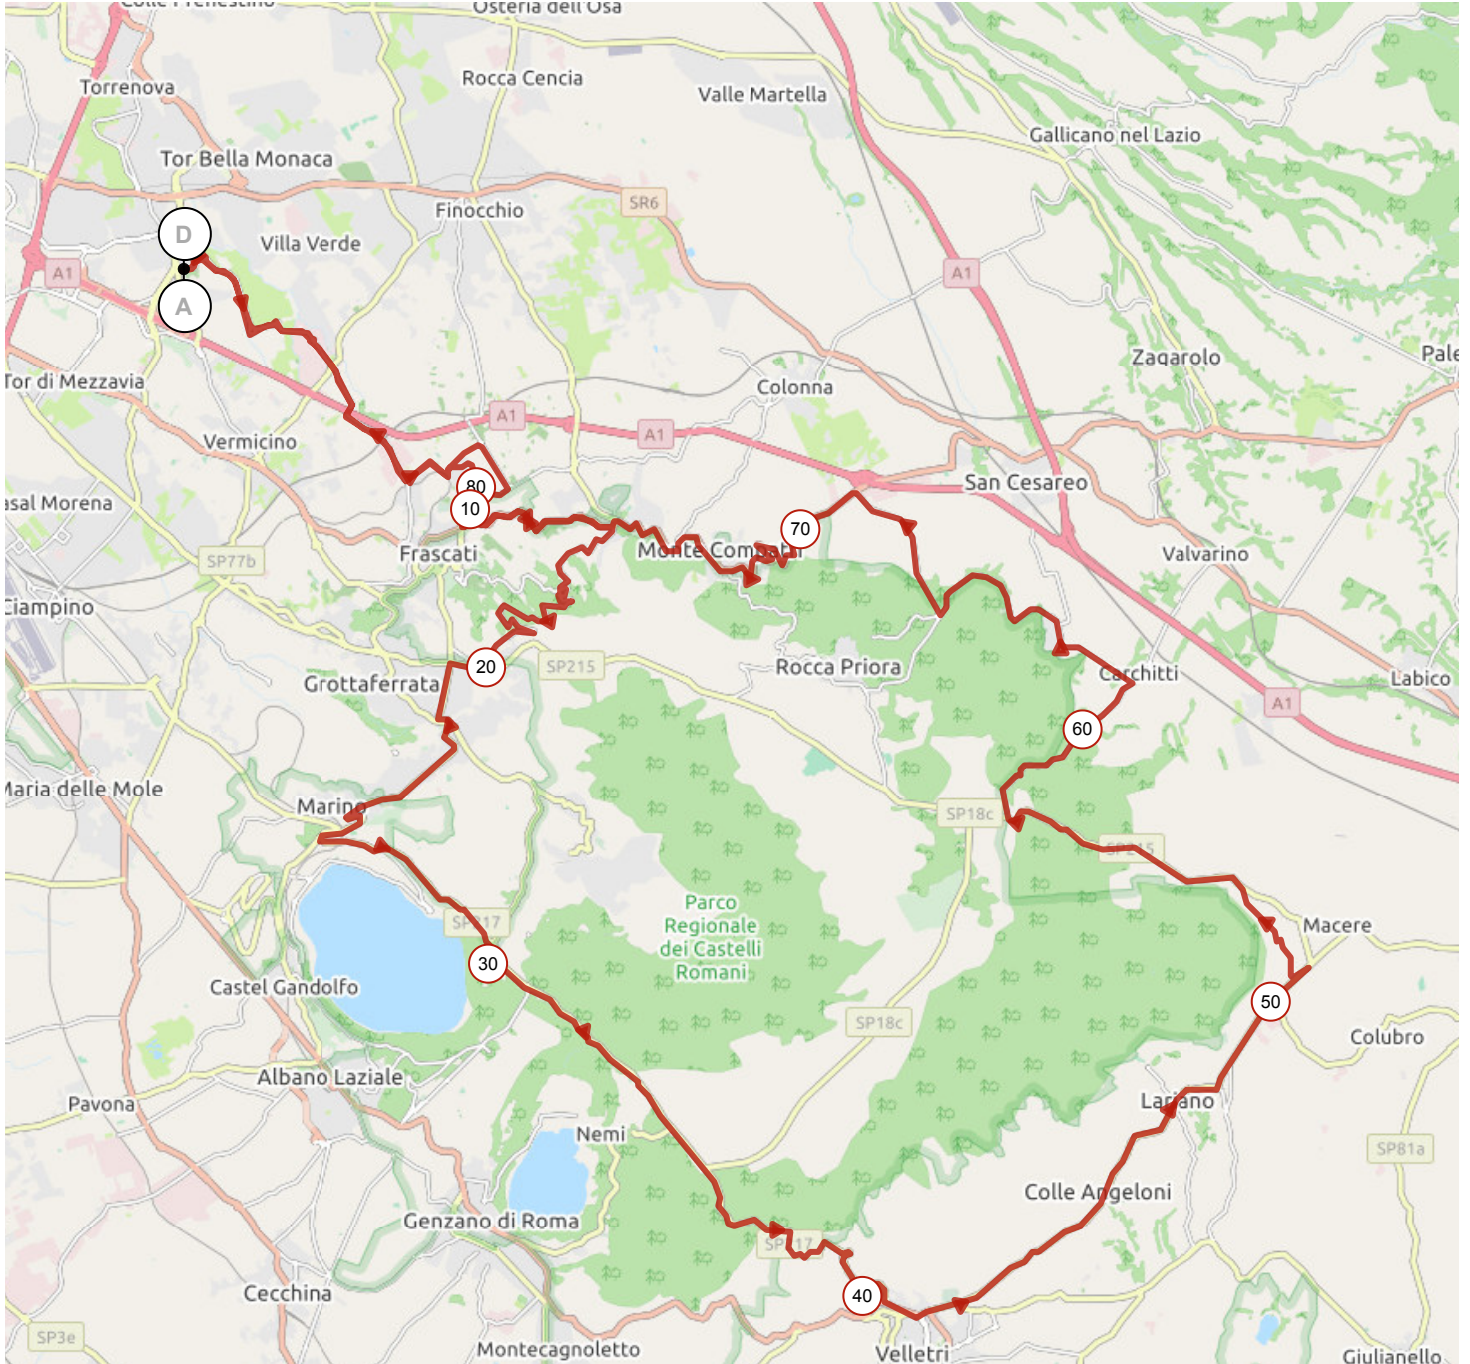

# # 12482694 | Ciclismo - Strada | Turbi Castelli completo

Colle Monfortani -> Colle Monfortani

188.33 km  $\uparrow$  1642 m  $\downarrow$  1643 m  $\blacktriangle$  77 m  $\blacktriangle$  655 m

# 12482666 | Ciclismo - Strada | Turbi Castelli corto

Colle Monfortani -> Colle Monfortani

188.33 km  $\uparrow$  1642 m  $\downarrow$  1643 m  $\blacktriangle$  77 m  $\blacktriangle$  655 m

77m 655m 1642m 1643m

3 km

# 12482675 | Ciclismo - Strada | Turbi Castelli medio  
Colle Monfortani -> Colle Monfortani  
102.244 km  $\uparrow$  1869 m  $\downarrow$  1869 m  $\blacktriangle$  76 m  $\blacktriangle$  655 m

<5% <7% <10% <15% >15%