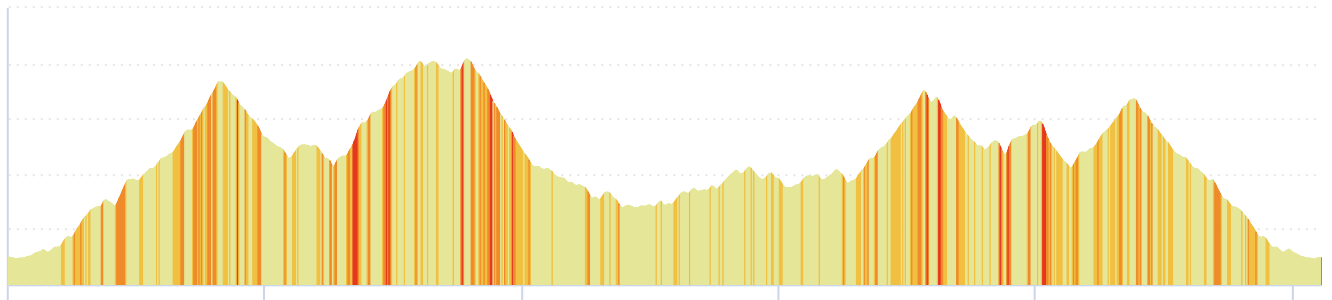

# # 12482694 | Ciclismo - Strada | Turbi Castelli completo

Colle Monfortani -> Colle Monfortani

188.33 km  $\uparrow$  1642 m  $\downarrow$  1643 m  $\blacktriangle$  77 m  $\blacktriangle$  655 m

# 12482666 | Ciclismo - Strada | Turbi Castelli corto

Colle Monfortani -> Colle Monfortani

188.33 km  $\uparrow$  1642 m  $\downarrow$  1643 m  $\blacktriangle$  77 m  $\blacktriangle$  655 m

77m 655m 1642m 1643m

# 12482675 | Ciclismo - Strada | Turbi Castelli medio  
Colle Monfortani -> Colle Monfortani  
102.244 km  $\uparrow$  1869 m  $\downarrow$  1869 m  $\blacktriangle$  76 m  $\blacktriangle$  655 m

<5% <7% <10% <15% >15%

# # 12482685 | Ciclismo - Strada | Turbi Castelli lungo

Colle Monfortani -> Colle Monfortani

128.035 km  $\uparrow$  2599 m  $\downarrow$  2598 m  $\blacktriangle$  76 m  $\blacktriangle$  732 m

76m 732m 2599m 2598m