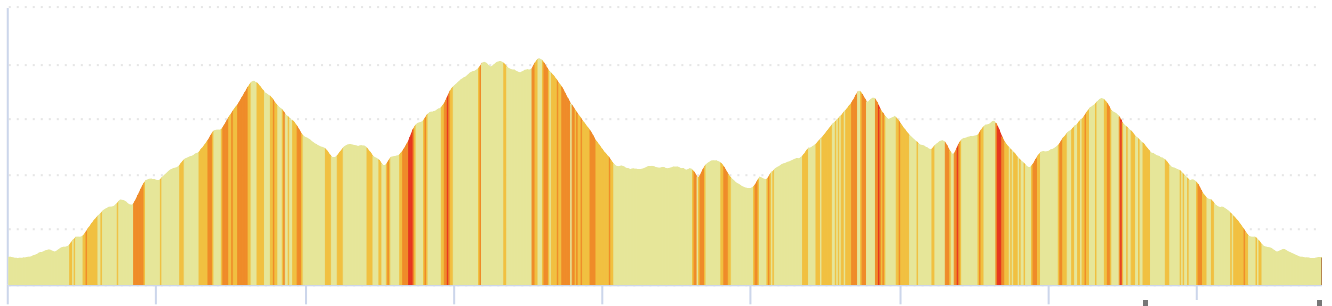

# # 12482694 | Ciclismo - Strada | Turbi Castelli completo

Colle Monfortani -> Colle Monfortani

188.33 km  $\uparrow$  1642 m  $\downarrow$  1643 m  $\blacktriangle$  77 m  $\blacktriangle$  655 m

# 12482666 | Ciclismo - Strada | Turbi Castelli corto

Colle Monfortani -> Colle Monfortani

188.33 km  $\uparrow$  1642 m  $\downarrow$  1643 m  $\blacktriangle$  77 m  $\blacktriangle$  655 m

77m 655m 1642m 1643m

# 12482675 | Ciclismo - Strada | Turbi Castelli medio  
Colle Monfortani -> Colle Monfortani  
102.244 km  $\uparrow$  1869 m  $\downarrow$  1869 m  $\blacktriangle$  76 m  $\blacktriangle$  655 m

<5% <7% <10% <15% >15%

# # 12482685 | Ciclismo - Strada | Turbi Castelli lungo

Colle Monfortani -> Colle Monfortani

128.035 km  $\uparrow$  2599 m  $\downarrow$  2598 m  $\blacktriangle$  76 m  $\blacktriangle$  732 m

76m 732m 2599m 2598m