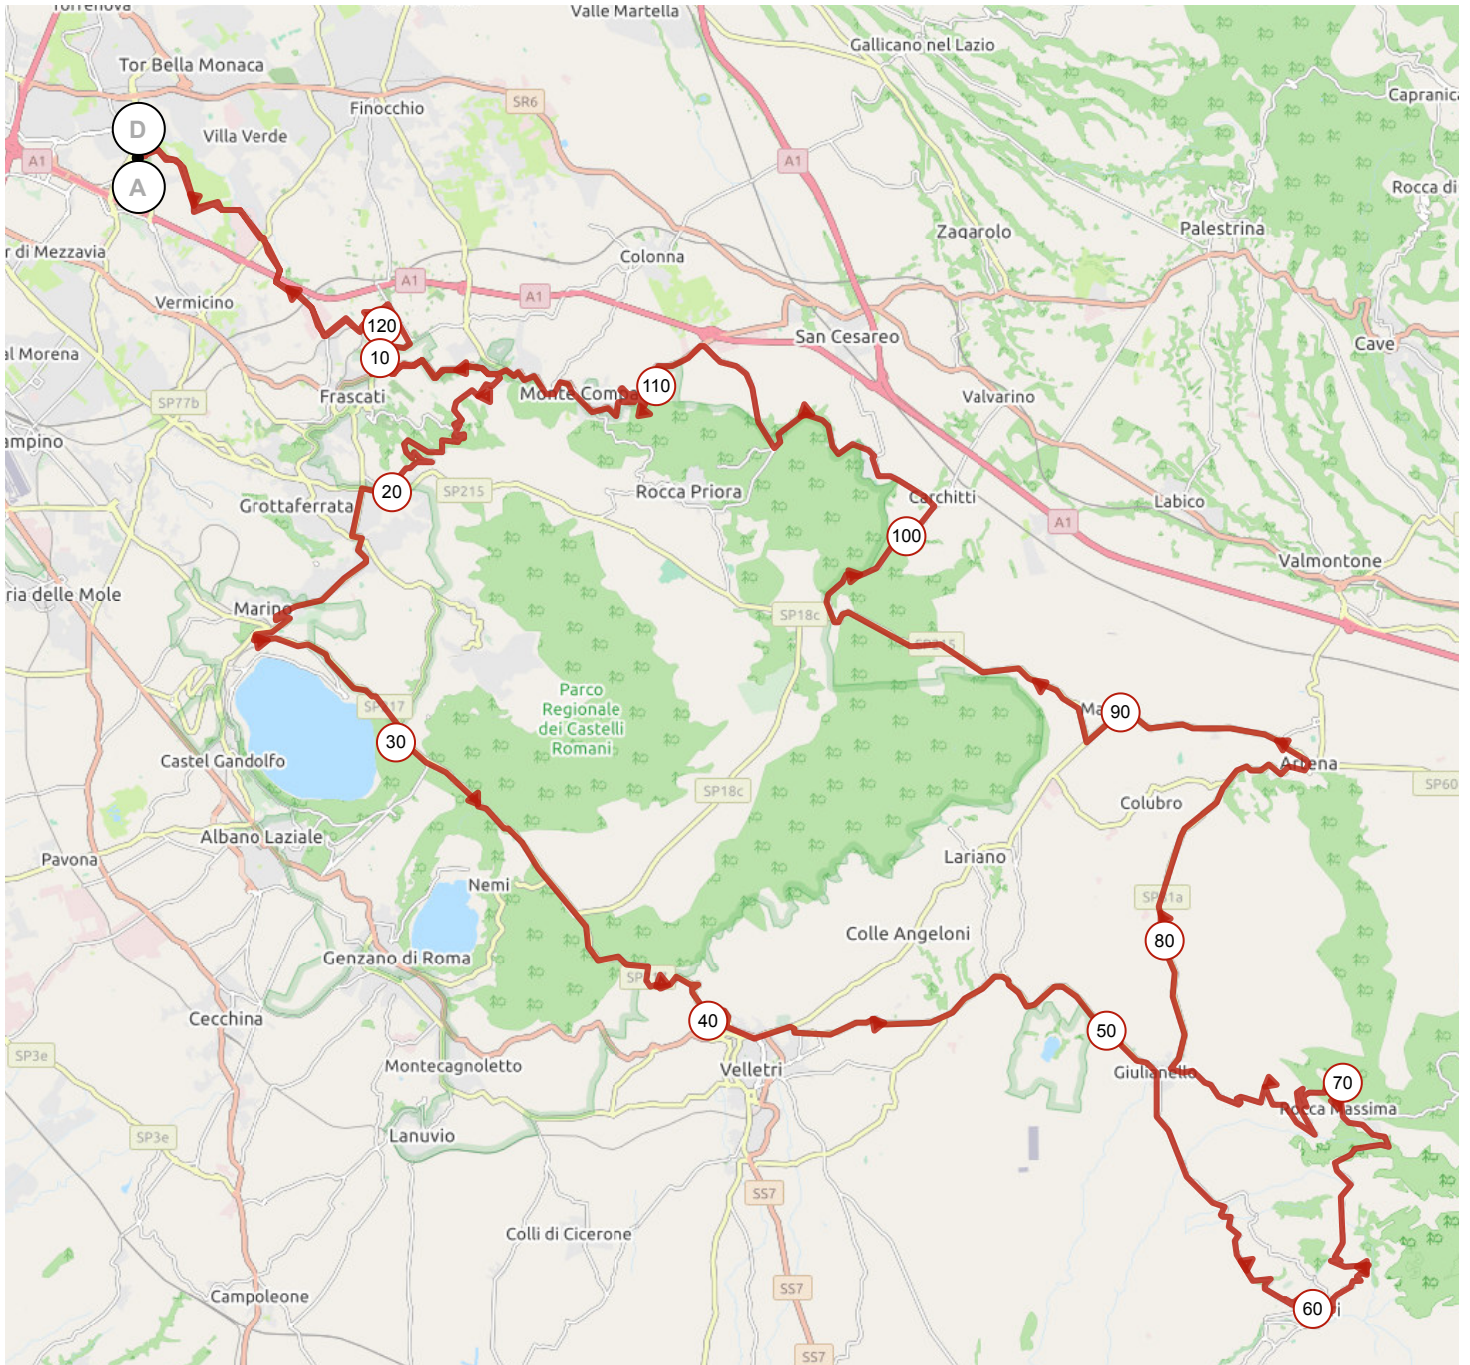

76m 655m 1869m 1869m

# # 12482685 | Ciclismo - Strada | Turbi Castelli lungo

Colle Monfortani -> Colle Monfortani

128.035 km  $\uparrow$  2599 m  $\downarrow$  2598 m  $\blacktriangle$  76 m  $\blacktriangle$  732 m

76m 732m 2599m 2598m