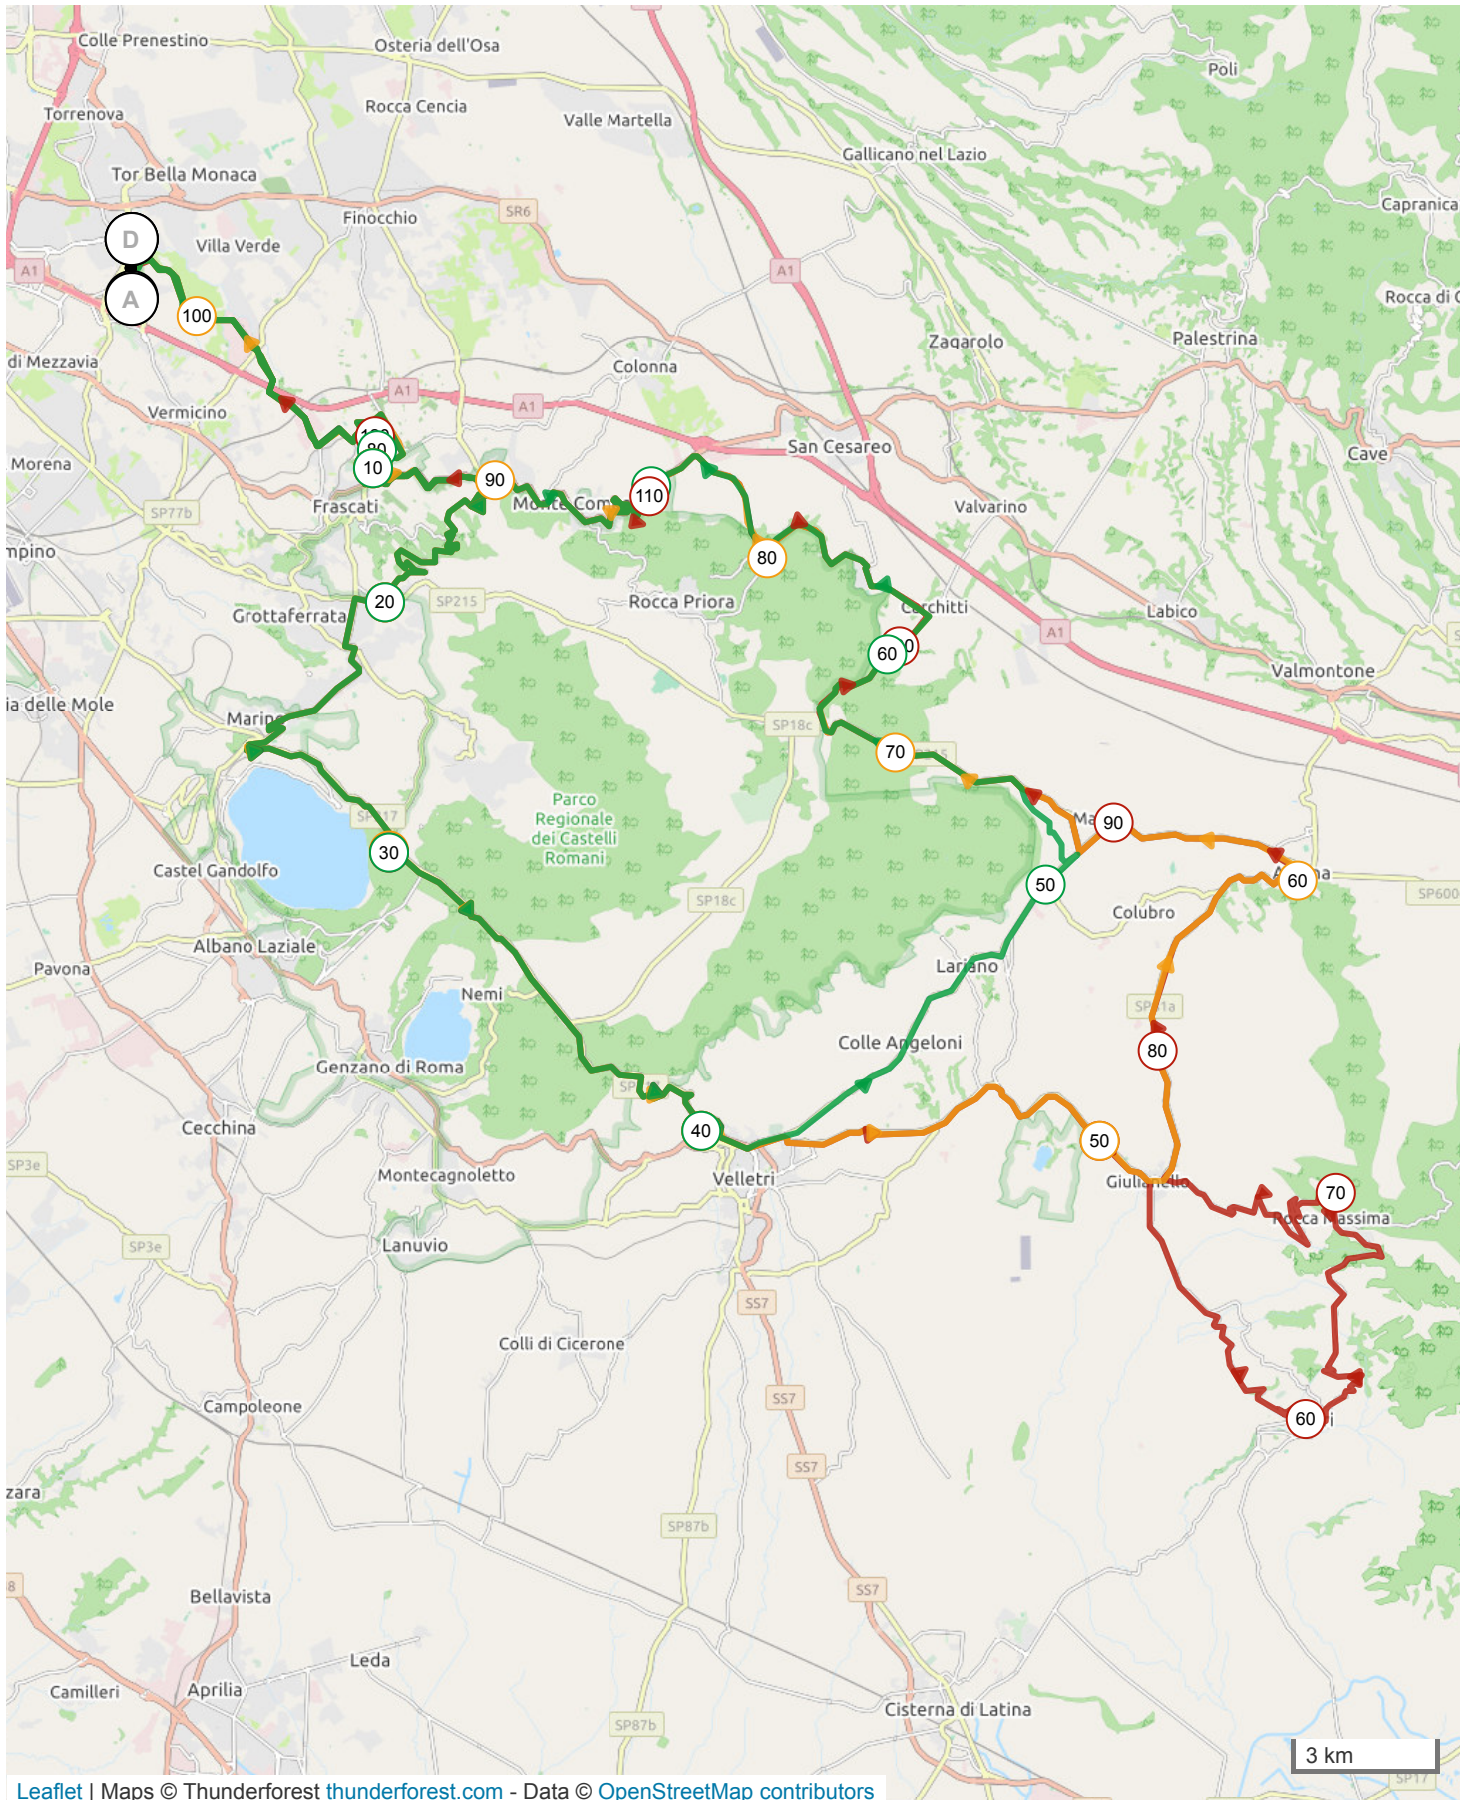

# # 12482694 | Ciclismo - Strada | Turbi Castelli completo

Colle Monfortani -> Colle Monfortani

188.33 km  $\uparrow$  1642 m  $\downarrow$  1643 m  $\blacktriangle$  77 m  $\blacktriangle$  655 m

# 12482666 | Ciclismo - Strada | Turbi Castelli corto

Colle Monfortani -> Colle Monfortani

188.33 km  $\uparrow$  1642 m  $\downarrow$  1643 m  $\blacktriangle$  77 m  $\blacktriangle$  655 m

77m 655m 1642m 1643m

3 km

# 12482675 | Ciclismo - Strada | Turbi Castelli medio  
Colle Monfortani -> Colle Monfortani  
102.244 km  $\uparrow$  1869 m  $\downarrow$  1869 m  $\blacktriangle$  76 m  $\blacktriangle$  655 m

<5% <7% <10% <15% >15%